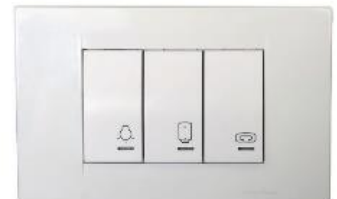

9633   **INDIKATOR KUPAONSKI ANTRACIT INTERIO 900103.2**   16,00 €

10007   **INDIKATOR KUPAONSKI SIGNALNO BIJELI INTERIO 900101.2**   14,00 €